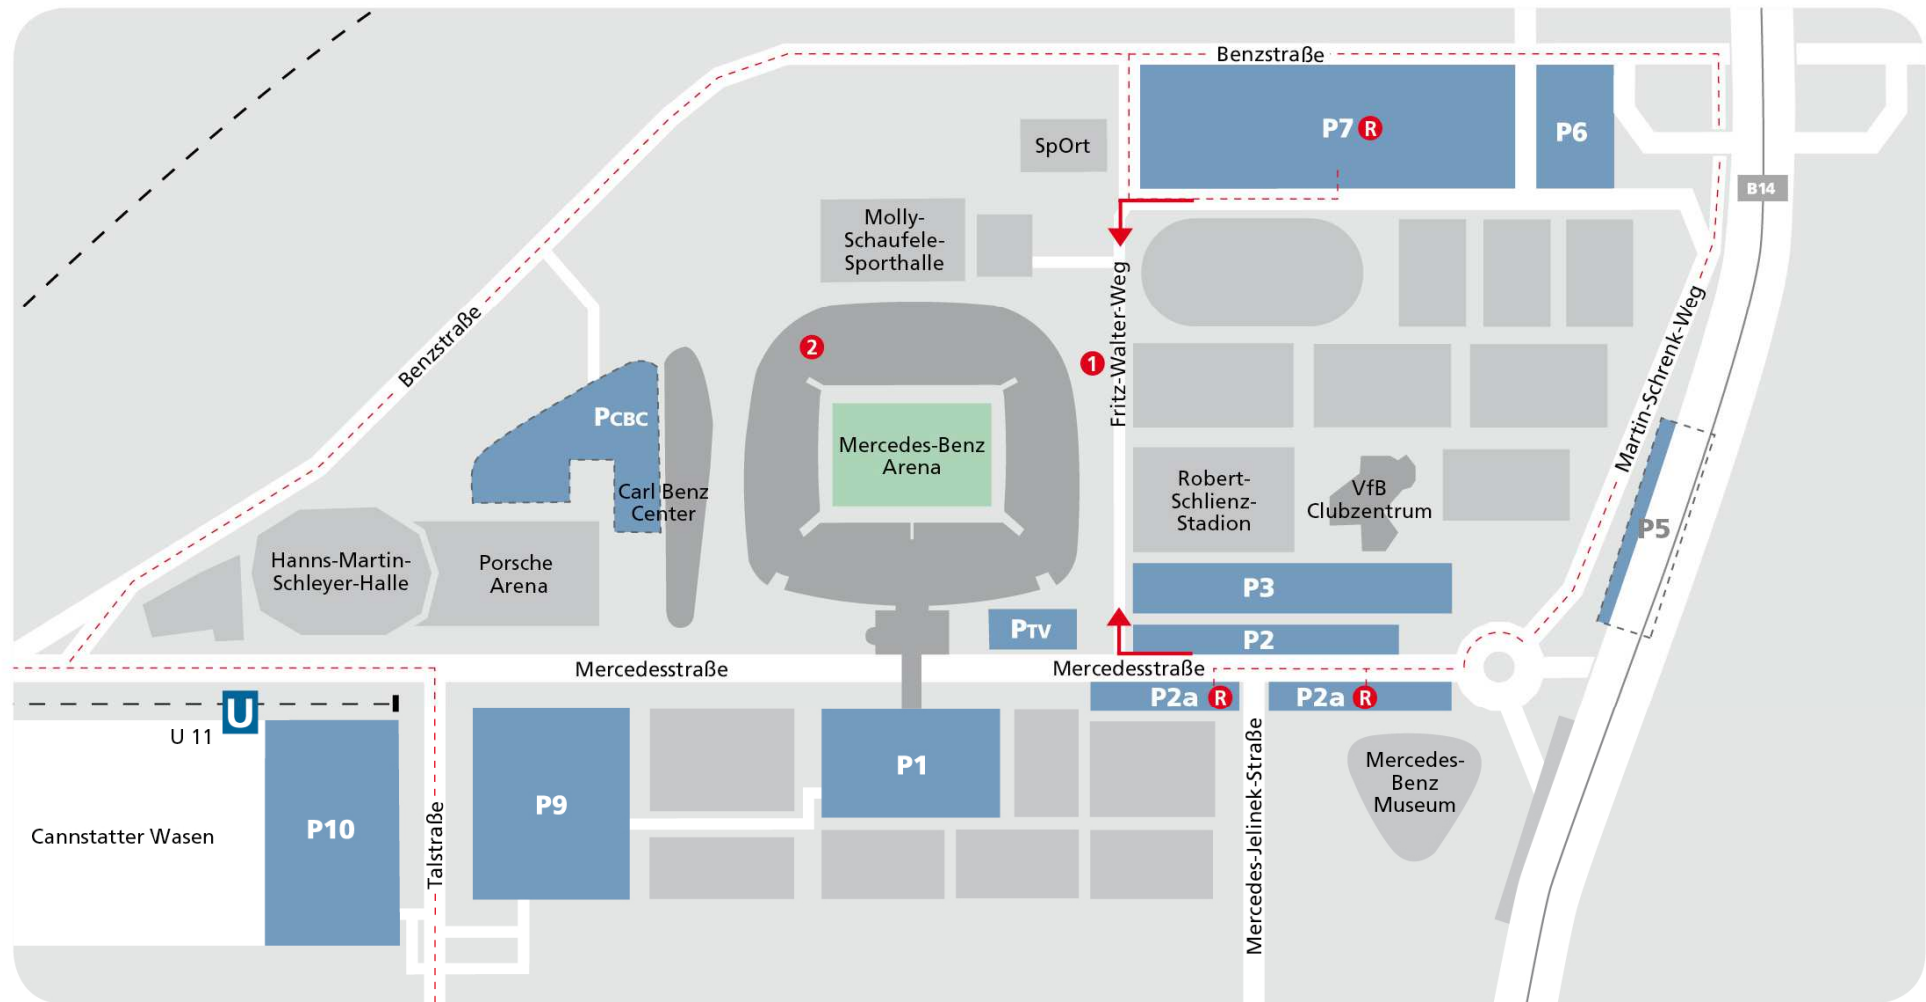

Übersichtsplan für Rollstuhlfahrer und behinderte Besucher der Mercedes-Benz Arena zu den Heimspielen des VfB Stuttgart

Bitte beachten Sie bei der Anfahrt das »Leitsystem NeckarPark«

1 Tor 17, Eingang Rollstuhlfahrer **2** Aufenthaltsraum **R** Parken Rollstuhlfahrer