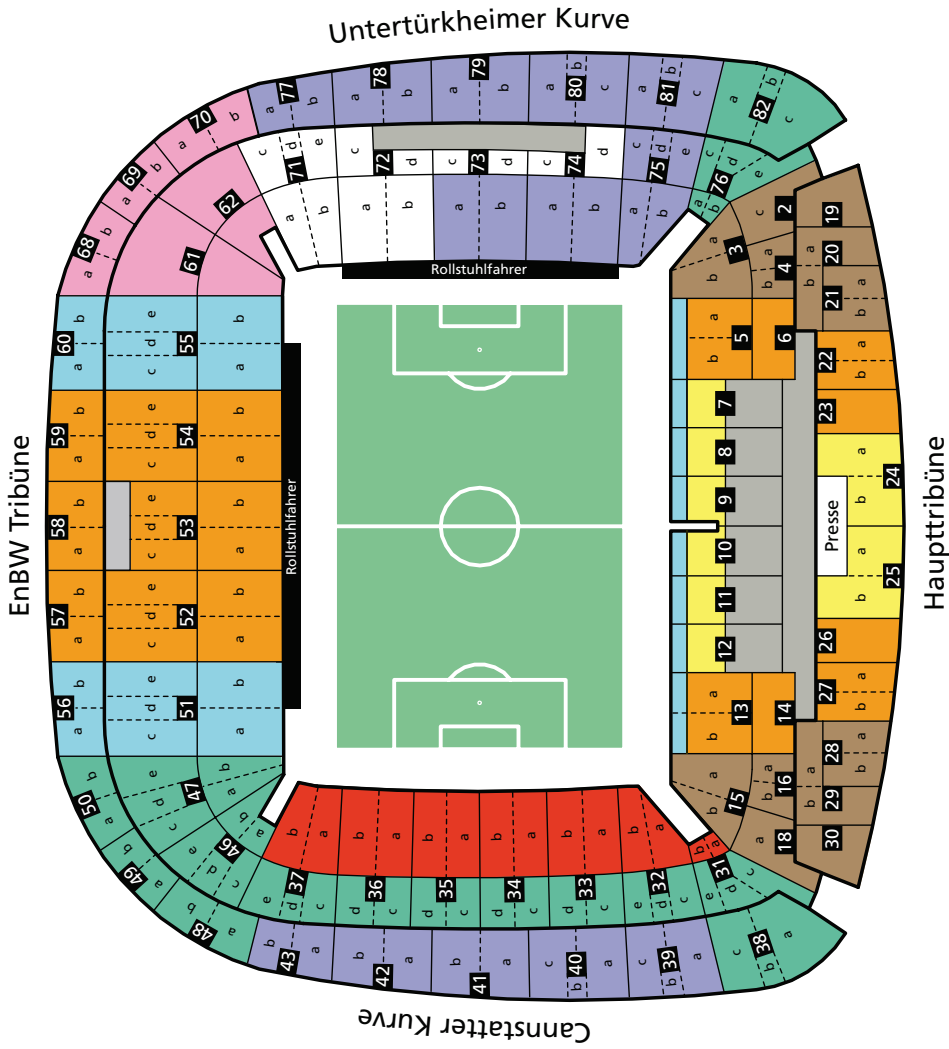

Dauerkarten Spielzeit 2011 / 2012 • Preisliste

Kategorie	Personenkreis	Preise ⁽³⁾
1 Haupttribüne Mitte 1	Vollzahler Mitglieder ⁽¹⁾ Ermäßigt ⁽²⁾	EUR 699,00 EUR 682,00 EUR 650,00
2 Haupttribüne Mitte 2 EnBW Tribüne Mitte 1	Vollzahler Mitglieder ⁽¹⁾ Ermäßigt ⁽²⁾	EUR 585,00 EUR 568,00 EUR 531,00
3 EnBW Tribüne Mitte 2 Haupttribüne (Reihe 1-4 eingeschränkte Sicht)	Vollzahler Mitglieder ⁽¹⁾ Ermäßigt ⁽²⁾	EUR 525,00 EUR 508,00 EUR 480,00
4 Haupttribüne Seite	Vollzahler Mitglieder ⁽¹⁾ Ermäßigt ⁽²⁾ Kinder bis 13 J.	EUR 429,00 EUR 412,00 EUR 384,00 EUR 290,00
5 Kurve Sitzplatz 1	Vollzahler Mitglieder ⁽¹⁾ Ermäßigt ⁽²⁾ Kinder bis 13 J.	EUR 395,00 EUR 378,00 EUR 350,00 EUR 256,00
6 Kurve Sitzplatz 2	Vollzahler Mitglieder ⁽¹⁾ Ermäßigt ⁽²⁾ Kinder bis 13 J.	EUR 299,00 EUR 282,00 EUR 267,00 EUR 202,00
7 Stehplatz	Vollzahler Mitglieder ⁽¹⁾ Ermäßigt ⁽²⁾ Kinder bis 13 J.	EUR 189,30 EUR 172,00 EUR 157,00 EUR 120,00