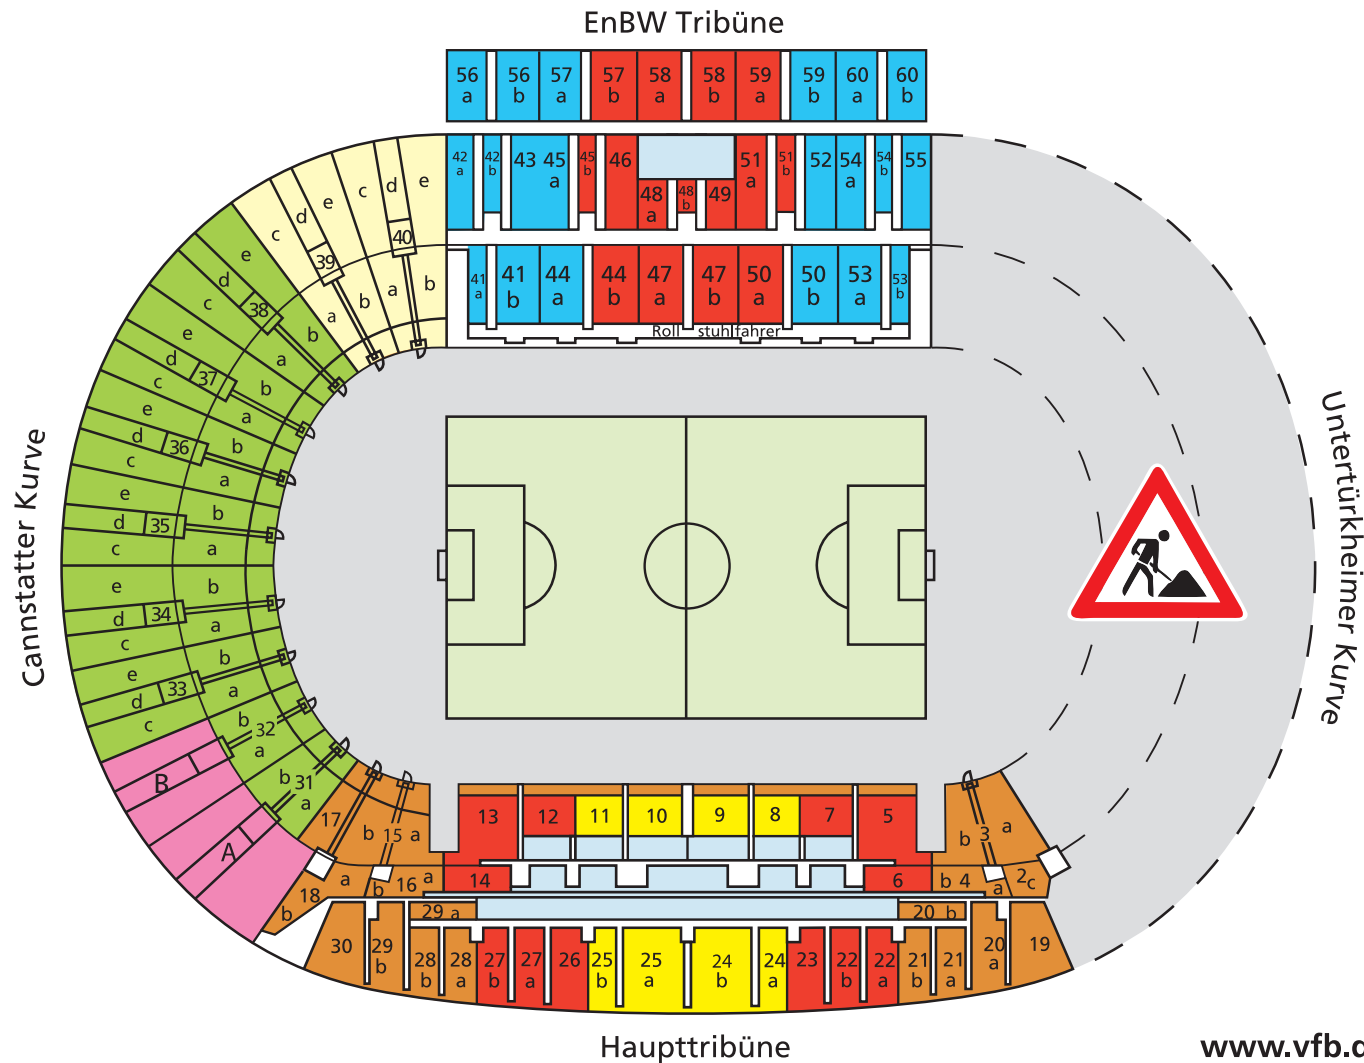

Mercedes-Benz Arena Stuttgart • Spielzeit 2009 / 2010

| Kategorie | |
|-----------|----------------------|
| 1 | Haupttribüne Mitte 1 |
| 2 | Haupttribüne Mitte 2 |
| | EnBW Tribüne Mitte 1 |
| 3 | EnBW Tribüne Mitte 2 |
| 4 | Haupttribüne Seite |
| | Vortribüne (HT) |
| 5 | Kurve (Sitzplatz) |
| 7 | Kurve (Stehplatz) |
| | Gästebereich |
| | Business Bereiche |